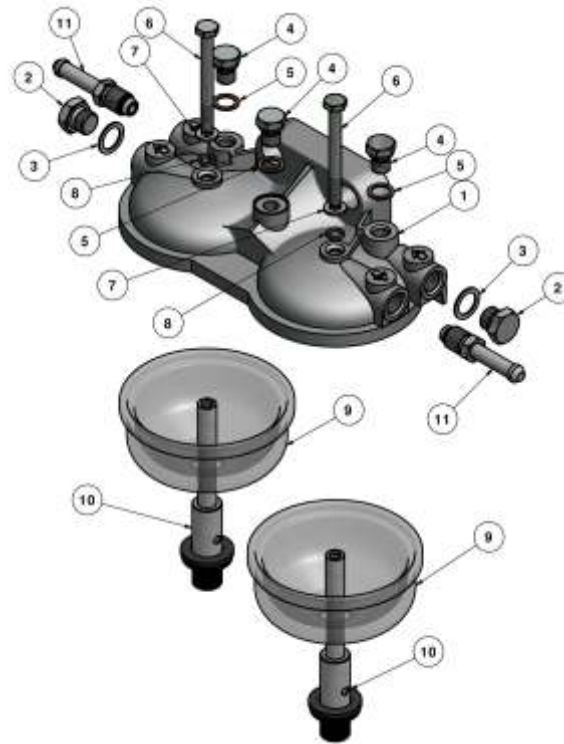

Ilustración
Picture

Ref. N°	Parte N° Part N°	Aplicación Application	Intercambiabilidad Interchangeability
	150053SF	Base Doble 1/2" sin Filtro con Taza de Vidrio Ovalada con Hueco 19mm	
1	150019	Base Doble 1/2" Desnuda	7111-353BR
2	150037	Tapón Lateral Base 1/2"	7111-312
3	140114/1AL	Arandela de Aluminio 18 x 13 x 1mm	
4	150061	Tornillo Purgador 10mm Base Filtro	7023-99W
5	140096/1AL	Arandela de Aluminio 14 x 10 x 1mm	
6	150543	Tornillo Superior Base Filtro	
7	130054-3	Arandela Plana Ø6mm DIN 125	
8	150195	Anillo Goma Tornillo Superior Base Filtro	5855-030
9	130144	Taza Vidrio Ovalada con Hueco 19mm	7111-429
10	150047CPAL	Tornillo Pasante Base Filtro Completo	
11	150051	Conexión Lateral Recta para Manguera 8mm 1/2" 20 UNF	

Todos los artículos en este catálogo no son piezas de refracción genuinas pero perfectamente intercambiables. Los números de piezas de fabricantes son mostrados para información y solamente como propósito de búsqueda.

All items in this catalogue are not genuine spare parts but perfectly interchangeable replacements. Manufacturers' parts numbers are show for information and research purpose only.