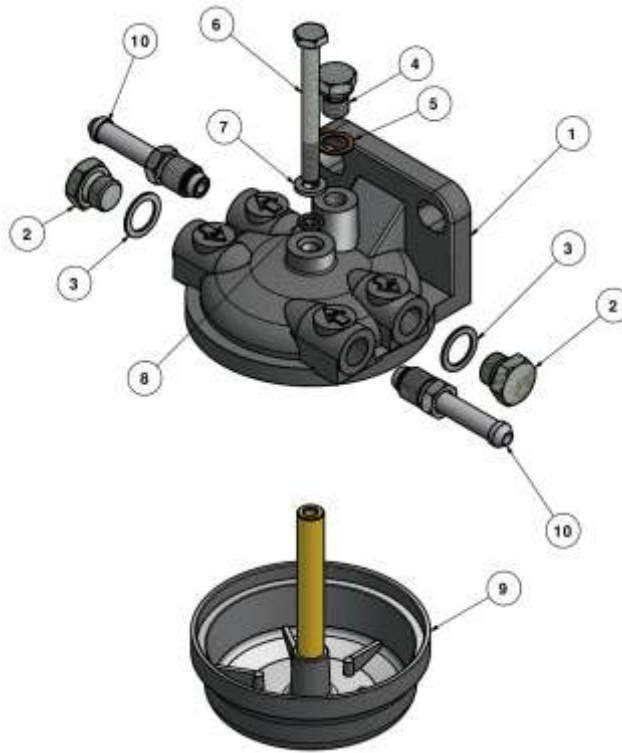

Ilustración
Picture

Ref. N°	Parte N° Part N°	Aplicación Application	Intercambiabilidad Interchangeability
	150510SF	Base Sencilla 14mm sin Filtro con Taza de Aluminio Ovalada con Espiga	
1	150058	Base Sencilla 14mm Desnuda	7111-353AS
2	150055	Tapón Lateral M14x1.5 Base Filtro	7097-81Q
3	140129/1AL	Arandela de Aluminio 20 x 14 x 1mm	
4	150061	Tornillo Purgador 10mm Base Filtro	7023-99W
5	140096/1AL	Arandela de Aluminio 14 x 10 x 1mm	
6	150543	Tornillo Superior Base Filtro	
7	130054-3	Arandela Plana Ø6mm DIN 125	
8	150195	Anillo Goma Tornillo Superior Base Filtro	5855-030
9	130147	Taza Aluminio Ovalada con Espiga	711-493
10	150086	Conexión Lateral Recta para Manguera 8mm M14x1.5	9001-563

Todos los artículos en este catálogo no son piezas de refracción genuinas pero perfectamente intercambiables. Los números de piezas de fabricantes son mostrados para información y solamente como propósito de búsqueda.

All items in this catalogue are not genuine spare parts but perfectly interchangeable replacements. Manufacturers' parts numbers are show for information and research purpose only.