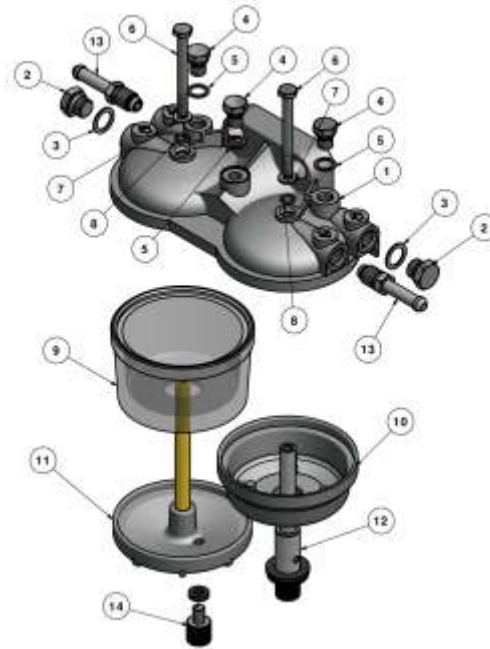

Ilustración
Picture

Ref. N°	Parte N° Part N°	Aplicación Application	Intercambiabilidad Interchangeability
	150504SF	Base Doble 14mm sin Filtro con Taza de Vidrio y Taza de Aluminio C/Hueco 19mm	
1	150164	Base Doble 14mm Desnuda	7111-353BH
2	150055	Tapón Lateral M14x1.5 Base Filtro	7097-81Q
3	140129/1AL	Arandela de Aluminio 20 x 14 x 1mm	
4	150061	Tornillo Purgador 10mm Base Filtro	7023-99W
5	140096/1AL	Arandela de Aluminio 14 x 10 x 1mm	
6	150543	Tornillo Superior Base Filtro	
7	130054-3	Arandela Plana Ø6mm DIN 125	
8	150195	Anillo Goma Tornillo Superior Base Filtro	5855-030
9	150060	Taza Vidrio Fondo Plano	7111-403
10	130035	Taza Aluminio Ovalada con Hueco 19mm	
11	150380	Soporte Taza Vidrio Fondo Plano	7111-541A
12	150047CPAL	Tornillo Pasante Base Filtro Completo	
13	150086	Conexión Lateral Recta para Manguera 8mm M14x1.5	9001-563
14	150007AL	Purgador de Aluminio con Arandela	

Todos los artículos en este catálogo no son piezas de refracción genuinas pero perfectamente intercambiables. Los números de piezas de fabricantes son mostrados para información y solamente como propósito de búsqueda.

All items in this catalogue are not genuine spare parts but perfectly interchangeable replacements. Manufacturers' parts numbers are show for information and research purpose only.