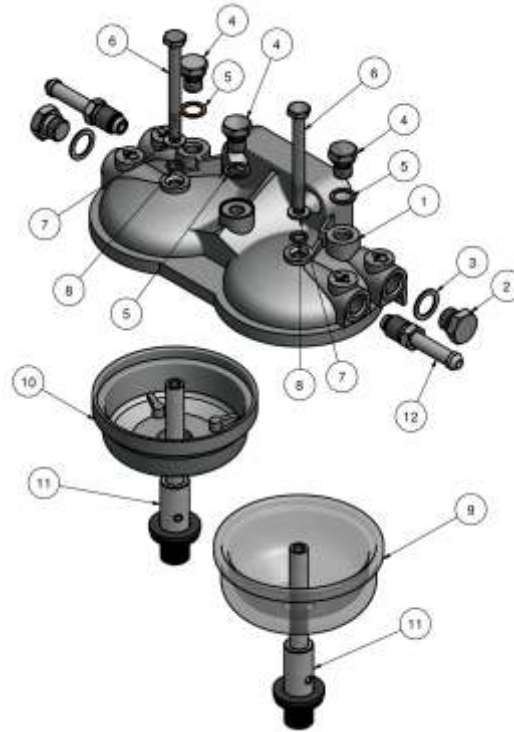

Ilustración
Picture

Ref. N°	Parte N° Part N°	Aplicación Application	Intercambiabilidad Interchangeability
	150503SF	Base Doble 14mm sin Filtro con Taza de Vidrio y Taza de Aluminio C/Hueco 19mm	
1	150164	Base Doble 14mm Desnuda	7111-353BH
2	150055	Tapón Lateral M14x1.5 Base Filtro	7097-81Q
3	140129/1AL	Arandela de Aluminio 20 x 14 x 1mm	
4	150061	Tornillo Purgador 10mm Base Filtro	7023-99W
5	140096/1AL	Arandela de Aluminio 14 x 10 x 1mm	
6	150543	Tornillo Superior Base Filtro	
7	130054-3	Arandela Plana Ø6mm DIN 125	
8	150195	Anillo Goma Tornillo Superior Base Filtro	5855-030
9	130144	Taza Vidrio Ovalada con Hueco 19mm	7111-429
10	130035	Taza Aluminio Ovalada con Hueco 19mm	
11	150047CPAL	Tornillo Pasante Base Filtro Completo	
12	150086	Conexión Lateral Recta para Manguera 8mm M14x1.5	9001-563

Todos los artículos en este catálogo no son piezas de refracción genuinas pero perfectamente intercambiables. Los números de piezas de fabricantes son mostrados para información y solamente como propósito de búsqueda.

All items in this catalogue are not genuine spare parts but perfectly interchangeable replacements. Manufacturers' parts numbers are show for information and research purpose only.