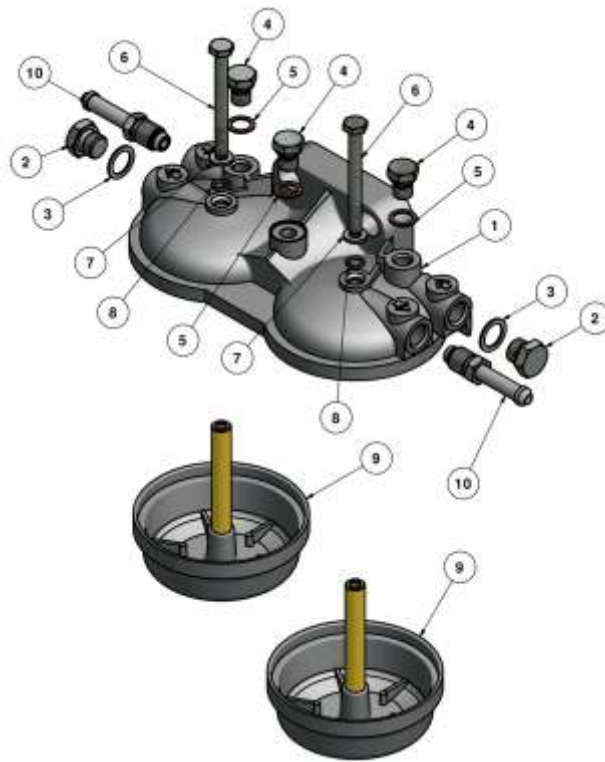

Ilustración
Picture

Ref. N°	Parte N° Part N°	Aplicación Application	Intercambiabilidad Interchangeability
	150497SF	Base Doble 1/2" sin Filtro con Taza de Aluminio Ovalada con Espiga	
1	150019	Base Doble 1/2" Desnuda	7111-353BR
2	150037	Tapón Lateral Base 1/2"	7111-312
3	140114/1AL	Arandela de Aluminio 18 x 13 x 1mm	
4	150061	Tornillo Purgador 10mm Base Filtro	7023-99W
5	140096/1AL	Arandela de Aluminio 14 x 10 x 1mm Retorno	
6	150543	Tornillo Superior Base Filtro Doble	
7	130054-3	Arandela Plana Ø6mm DIN 125	
8	150195	Anillo Goma Tornillo Superior Base Filtro	5855-030
9	130147	Taza Aluminio Ovalada con Espiga	711-493
10	150051	Conexión Lateral Recta para Manguera 8mm 1/2" 20 UNF	

Todos los artículos en este catálogo no son piezas de refracción genuinas pero perfectamente intercambiables. Los números de piezas de fabricantes son mostrados para información y solamente como propósito de búsqueda.

All items in this catalogue are not genuine spare parts but perfectly interchangeable replacements. Manufacturers' parts numbers are show for information and research purpose only.