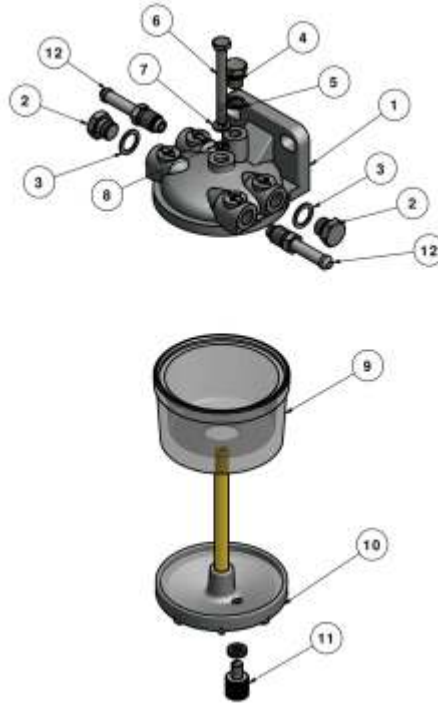

Ilustración
Picture

Ref. N°	Parte N° Part N°	Aplicación Application	Intercambiabilidad Interchangeability
	150505SF	Base Sencilla 1/2" sin Filtro con Taza de Aluminio Ovalada con Hueco 19mm	
1	150018	Base Sencilla 1/2" Desnuda	7111-353AZ
2	150037	Tapón Lateral Base 1/2"	7111-312
3	140114/1AL	Arandela de Aluminio 18 x 13 x 1mm	
4	150061	Tornillo Purgador 10mm Base Filtro	7023-99W
5	140096/1AL	Arandela de Aluminio 14 x 10 x 1mm	
6	150543	Tornillo Superior Base Filtro Doble	
7	130054-3	Arandela Plana Ø6mm DIN 125	
8	150195	Anillo Goma Tornillo Superior Base Filtro	5855-030
9	150060	Taza Vidrio Fondo Plano	7111-403
10	150380	Soporte Taza de Vidrio Fondo Plano	7111-541A
11	150007AL	Purgador de Aluminio con Arandela Goma	
12	150051	Conexión Lateral Recta para Manguera 8mm 1/2" 20 UNF	

Todos los artículos en este catálogo no son piezas de refracción genuinas pero perfectamente intercambiables. Los números de piezas de fabricantes son mostrados para información y solamente como propósito de búsqueda.

All items in this catalogue are not genuine spare parts but perfectly interchangeable replacements. Manufacturers' parts numbers are show for information and research purpose only.