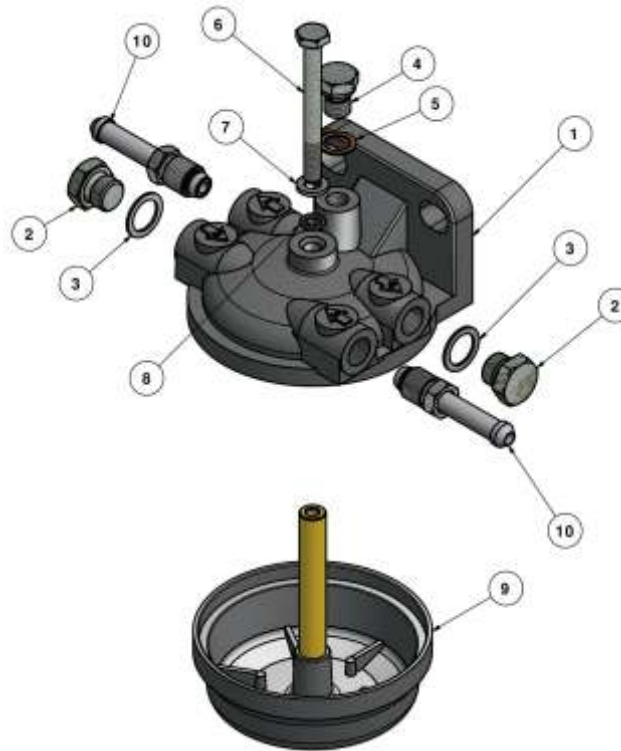

Ilustración
Picture

Ref. N°	Parte N° Part N°	Aplicación Application	Intercambiabilidad Interchangeability
	150507SF	Base Sencilla 1/2" sin Filtro con Taza de Aluminio Ovalada con Espiga	
1	150018	Base Sencilla 1/2" Desnuda	7111-353AZ
2	150037	Tapón Lateral Base 1/2"	7111-312
3	140114/1AL	Arandela de Aluminio 18 x 13 x 1mm	
4	150061	Tornillo Purgador 10mm Base Filtro	7023-99W
5	140096/1AL	Arandela de Aluminio 14 x 10 x 1mm	
6	150543	Tornillo Superior Base Filtro	
7	130054-3	Arandela Plana Ø6mm DIN 125	
8	150195	Anillo Goma Tornillo Superior Base Filtro	5855-030
9	130147	Taza Aluminio Ovalada con Espiga	711-493
10	150051	Conexión Lateral Recta para Manguera 8mm 1/2" 20 UNF	

Todos los artículos en este catálogo no son piezas de refracción genuinas pero perfectamente intercambiables. Los números de piezas de fabricantes son mostrados para información y solamente como propósito de búsqueda.

All items in this catalogue are not genuine spare parts but perfectly interchangeable replacements. Manufacturers` parts numbers are show for information and research purpose only.