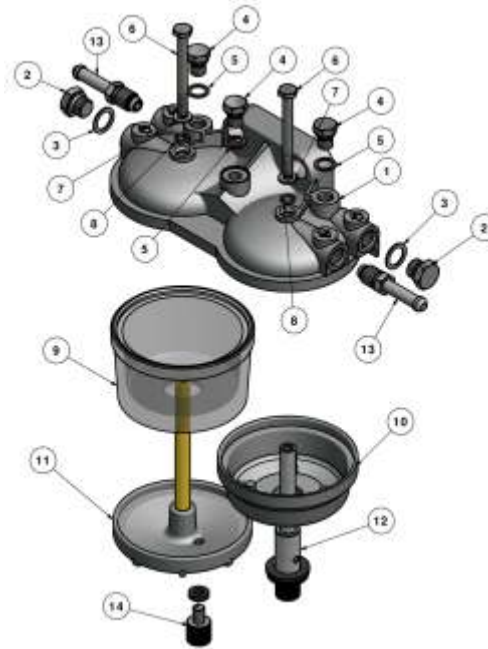

Ilustración
Picture

Ref. N°	Parte N° Part N°	Aplicación Application	Intercambiabilidad Interchangeability
	150499SF	Base Doble 1/2" sin Filtro con Taza de Vidrio y Taza de Aluminio C/Hueco 19mm	
1	150019	Base Doble 1/2" Desnuda	7111-353BR
2	150037	Tapón Lateral Base 1/2"	7111-312
3	140114/1AL	Arandela de Aluminio 18 x 13 x 1mm	
4	150061	Tornillo Purgador 10mm Base Filtro	7023-99W
5	140096/1AL	Arandela de Aluminio 14 x 10 x 1mm	
6	150543	Tornillo Superior Base Filtro	
7	130054-3	Arandela Plana Ø6mm DIN 125	
8	150195	Anillo Goma Tornillo Superior Base Filtro	5855-030
9	150060	Taza Vidrio Fondo Plano	7111-403
10	130035	Taza Aluminio Ovalada con Hueco 19mm	
11	150380	Soporte Taza Vidrio Fondo Plano	7111-541A
12	150047CPAL	Tornillo Pasante Base Filtro Completo	
13	150051	Conexión Lateral Recta para Manguera 8mm 1/2" 20 UNF	
14	150007AL	Purgador de Aluminio con Arandela	

Todos los artículos en este catálogo no son piezas de refracción genuinas pero perfectamente intercambiables. Los números de piezas de fabricantes son mostrados para información y solamente como propósito de búsqueda.

All items in this catalogue are not genuine spare parts but perfectly interchangeable replacements. Manufacturers' parts numbers are show for information and research purpose only.