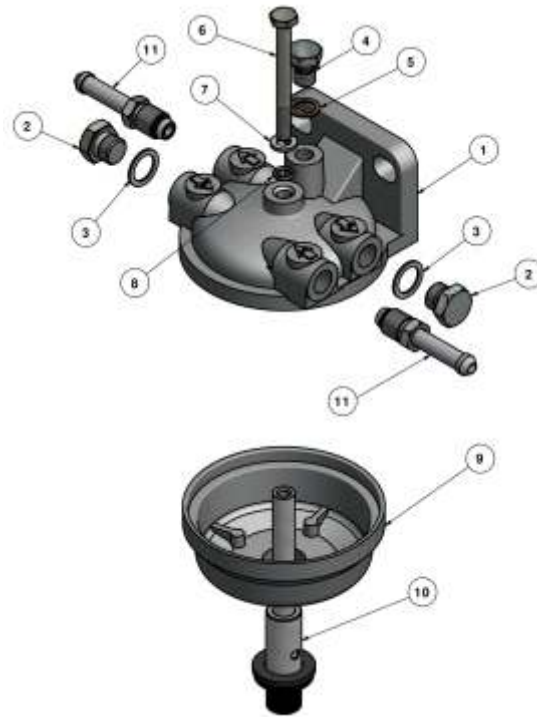

Ilustración
Picture

Ref. N°	Parte N° Part N°	Aplicación Application	Intercambiabilidad Interchangeability
	150506SF	Base Sencilla 1/2" sin Filtro con Taza de Aluminio Ovalada con Hueco 19mm	
1	150018	Base Sencilla 1/2" Desnuda	7111-353AZ
2	150037	Tapón Lateral Base 1/2"	7111-312
3	140114/1AL	Arandela de Aluminio 18 x 13 x 1mm	
4	150061	Tornillo Purgador 10mm Base Filtro	7023-99W
5	140096/1AL	Arandela de Aluminio 14 x 10 x 1mm	
6	150543	Tornillo Superior Base Filtro	
7	130054-3	Arandela Plana Ø6mm DIN 125	
8	150195	Anillo Goma Tornillo Superior Base Filtro	5855-030
9	130035	Taza Aluminio Ovalada con Hueco 19mm	
10	150047CPAL	Tornillo Pasante Base Filtro Completo	
11	150051	Conexión Lateral Recta para Manguera 8mm 1/2" 20 UNF	

Todos los artículos en este catálogo no son piezas de refracción genuinas pero perfectamente intercambiables. Los números de piezas de fabricantes son mostrados para información y solamente como propósito de búsqueda.

All items in this catalogue are not genuine spare parts but perfectly interchangeable replacements. Manufacturers` parts numbers are show for information and research purpose only.