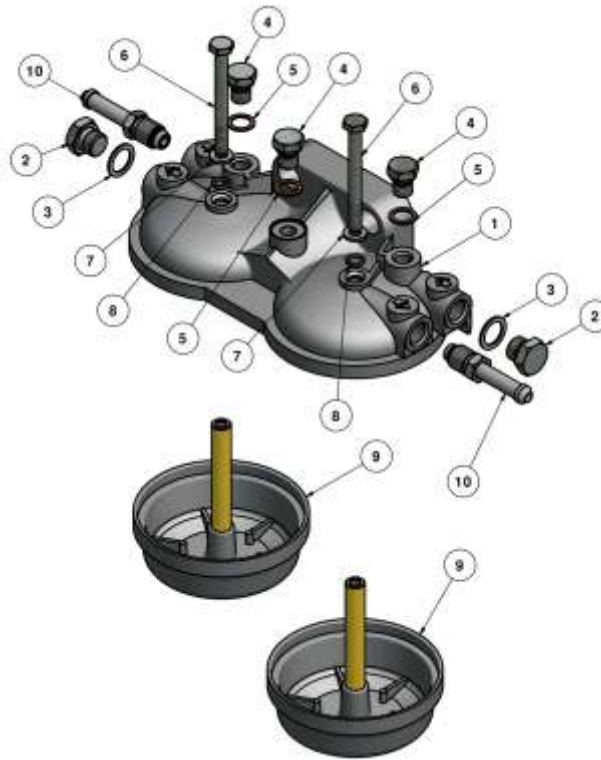

Ilustración
Picture

Ref. N°	Parte N° Part N°	Aplicación Application	Intercambiabilidad Interchangeability
	150502SF	Base Doble 14mm sin Filtro con Taza de Aluminio Ovalada con Espiga	
1	150164	Base Doble 14mm Desnuda	7111-353BH
2	150055	Tapón Lateral M14x1.5 Base Filtro	7097-81Q
3	140129/1AL	Arandela de Aluminio 20 x 14 x 1mm	
4	150061	Tornillo Purgador 10mm Base Filtro	7023-99W
5	140096/1AL	Arandela de Aluminio 14 x 10 x 1mm	
6	150543	Tornillo Superior Base Filtro	
7	130054-3	Arandela Plana Ø6mm DIN 125	
8	150195	Anillo Goma Tornillo Superior Base Filtro	5855-030
9	130147	Taza Aluminio Ovalada con Espiga	7111-493
10	150086	Conexión Lateral Recta para Manguera 8mm M14x1.5	9001-563

Todos los artículos en este catálogo no son piezas de refracción genuinas pero perfectamente intercambiables. Los números de piezas de fabricantes son mostrados para información y solamente como propósito de búsqueda.

All items in this catalogue are not genuine spare parts but perfectly interchangeable replacements. Manufacturers' parts numbers are show for information and research purpose only.