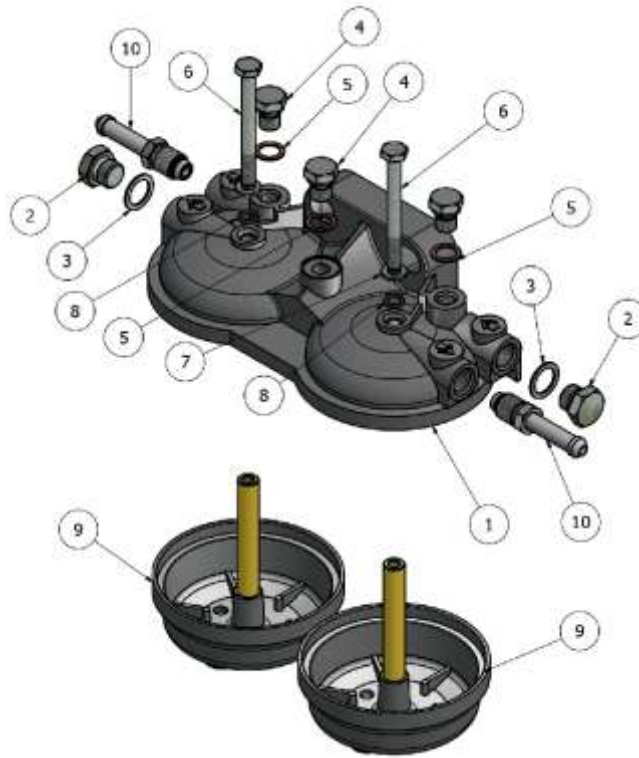

Ilustración
Picture

Ref. N°	Parte N° Part N°	Aplicación Application	Intercambiabilidad Interchangeability
	150586SF	Base Doble 1/2" sin Filtro con Taza de Aluminio Ovalada con Espiga y Purgador	
1	150019	Base Doble 1/2" Desnuda	7111-353BR
2	150037	Tapón Lateral Base 1/2"	7111-312
3	140114/1AL	Arandela de Aluminio 18 x 13 x 1mm	
4	150061	Tornillo Purgador 10mm Base Filtro	7023-99W
5	140096/1AL	Arandela de Aluminio 14 x 10 x 1mm	
6	150543	Tornillo Superior Base Filtro	
7	130054-3	Arandela Plana Ø6mm DIN 125	
8	150195	Anillo Goma Tornillo Superior Base Filtro	5855-030
9	130147CPAL	Taza Aluminio Ovalada con Espiga y Purgador	
10	150051	Conexión Lateral Recta para Manguera 8mm 1/2" 20 UNF	

Todos los artículos en este catálogo no son piezas de refracción genuinas pero perfectamente intercambiables. Los números de piezas de fabricantes son mostrados para información y solamente como propósito de búsqueda.

All items in this catalogue are not genuine spare parts but perfectly interchangeable replacements. Manufacturers' parts numbers are show for information and research purpose only.