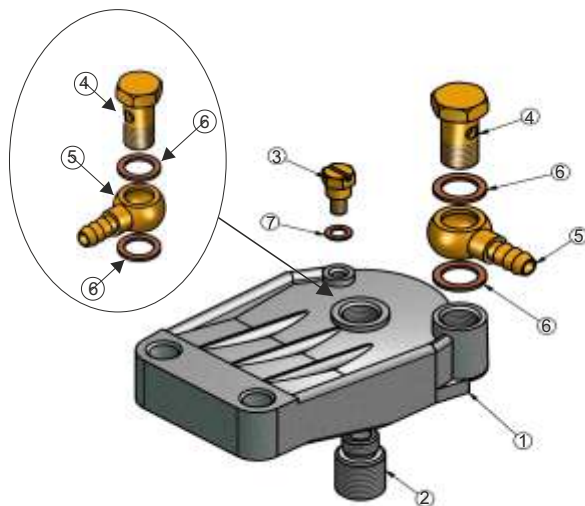

BASES DE FILTRO Y SUS ACCESORIOS

Filter Bases and Their Accessories

Ilustración

Picture

Ref. N°	Parte N° Part N°	Aplicación Application	Intercambiabilidad Interchangeability
	150049SF	Base Completa Adaptable para Filtro Enroscable	7176-231
1	150049-1	Base Desnuda Adaptable para Filtro Enroscable	
2	150049-3	Adaptador M16x1.5 / M14x1.5	
2	150049-2	Adaptador 3/4" 16 UNF / M14x1.5	
3	150011	Tornillo Purgador FIAT	1413453002
4	150004	Niplex M14x1.5	2911202703
5	150046	Ojo Para Maguera 14 x 8mm	
6	140129/1.5AL	Arandela de Aluminio 20 x 14 x 1.5mm	
7	140095/1AL	Arandela de Aluminio 10 x 6 x 1mm	