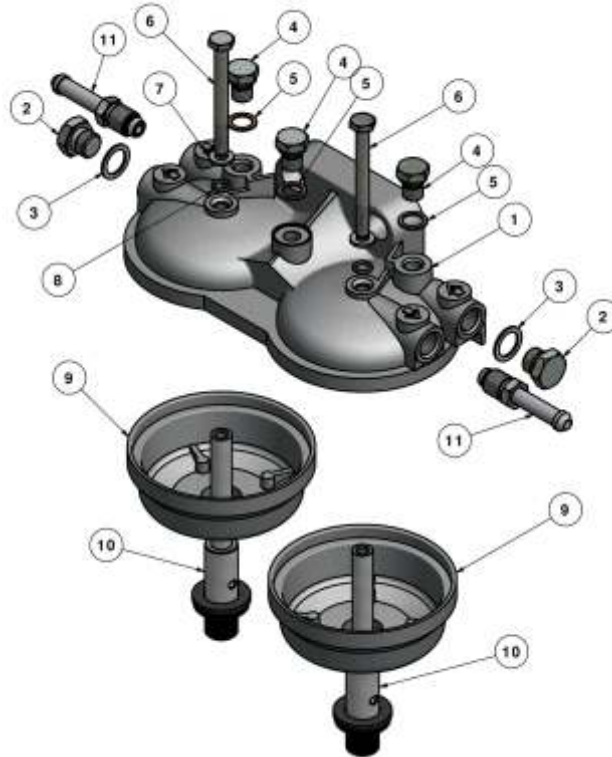

Ilustración
Picture

Ref. N°	Parte N° Part N°	Aplicación Application	Intercambiabilidad Interchangeability
	150496SF	Base Doble 1/2" sin Filtro con Taza de Aluminio Ovalada con Hueco 19mm	
1	150019	Base Doble 1/2" Desnuda	7111-353BR
2	150037	Tapón Lateral Base 1/2"	7111-312
3	140114/1AL	Arandela de Aluminio 18 x 13 x 1mm	
4	150061	Tornillo Purgador 10mm Base Filtro	7023-99W
5	140096/1AL	Arandela de Aluminio 14 x 10 x 1mm	
6	150543	Tornillo Superior Base Filtro	
7	130054-3	Arandela Plana Ø6mm DIN 125	
8	150195	Anillo Goma Tornillo Superior Base Filtro	5855-030
9	130035	Taza Aluminio Ovalada con Hueco 19mm	
10	150047CPAL	Tornillo Pasante Base Filtro Completo	
11	150051	Conexión Lateral Recta para Manguera 8mm 1/2" 20 UNF	

Todos los artículos en este catálogo no son piezas de refracción genuinas pero perfectamente intercambiables. Los números de piezas de fabricantes son mostrados para información y solamente como propósito de búsqueda.

All items in this catalogue are not genuine spare parts but perfectly interchangeable replacements. Manufacturers' parts numbers are show for information and research purpose only.