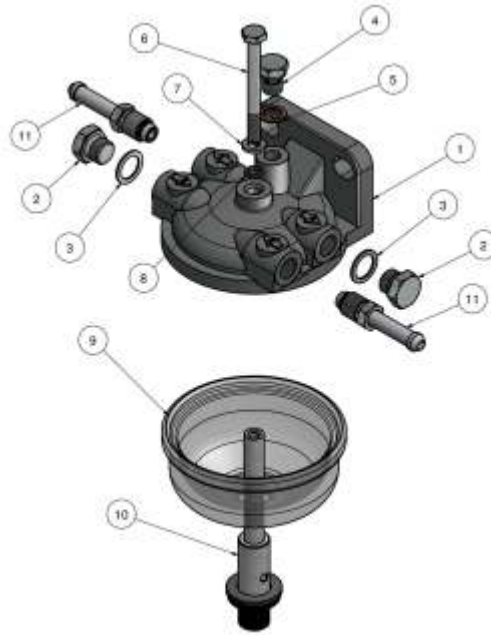

Ilustración
Picture

Ref. N°	Parte N° Part N°	Aplicación Application	Intercambiabilidad Interchangeability
	150054SF	Base Sencilla 1/2" sin Filtro con Taza de Vidrio Ovalada con Hueco 19mm	
1	150018	Base Sencilla 1/2" Desnuda	7111-353AZ
2	150037	Tapón Lateral Base 1/2"	7111-312
3	140114/1AL	Arandela de Aluminio 18 x 13 x 1mm	
4	150061	Tornillo Purgador 10mm Base Filtro	7023-99W
5	140096/1AL	Arandela de Aluminio 14 x 10 x 1mm	
6	150543	Tornillo Superior Base Filtro	
7	130054-3	Arandela Plana Ø6mm DIN 125	
8	150195	Anillo Goma Tornillo Superior Base Filtro	5855-030
9	130144	Taza Vidrio Ovalada con Hueco 19mm	7111-429
10	150047CPAL	Tornillo Pasante Base Filtro Completo	
11	150051	Conexión Lateral Recta para Manguera 8mm 1/2" 20 UNF	

Todos los artículos en este catálogo no son piezas de refracción genuinas pero perfectamente intercambiables. Los números de piezas de fabricantes son mostrados para información y solamente como propósito de búsqueda.

All items in this catalogue are not genuine spare parts but perfectly interchangeable replacements. Manufacturers' parts numbers are show for information and research purpose only.