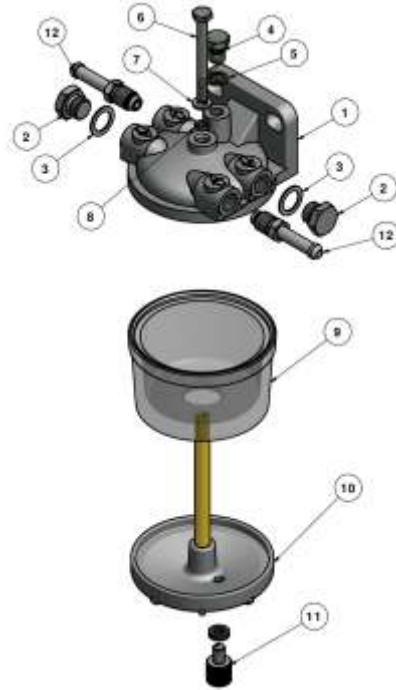

Ilustración
Picture

Ref. N°	Parte N° Part N°	Aplicación Application	Intercambiabilidad Interchangeability
	150508SF	Base Sencilla 14mm sin Filtro con Taza de Aluminio Fondo Plano	
1	150058	Base Sencilla 14mm Desnuda	7111-353AS
2	150055	Tapón Lateral M14x1.5 Base Filtro	7097-81Q
3	140129/1AL	Arandela de Aluminio 20 x 14 x 1mm	
4	150061	Tornillo Purgador 10mm Base Filtro	7023-99W
5	140096/1AL	Arandela de Aluminio 14 x 10 x 1mm	
6	150543	Tornillo Superior Base Filtro	
7	130054-3	Arandela Plana Ø6mm DIN 125	
8	150195	Anillo Goma Tornillo Superior Base Filtro	5855-030
9	150060	Taza Vidrio Fondo Plano	7111-403
10	150380	Soporte Aluminio para Taza de Vidrio Fondo Plano	7111-541A
11	150007AL	Purgador de Aluminio con Arandela Goma	
12	150086	Conexión Lateral Recta para Manguera 8mm M14x1.5	9001-563

Todos los artículos en este catálogo no son piezas de refracción genuinas pero perfectamente intercambiables. Los números de piezas de fabricantes son mostrados para información y solamente como propósito de búsqueda.

All items in this catalogue are not genuine spare parts but perfectly interchangeable replacements. Manufacturers' parts numbers are show for information and research purpose only.