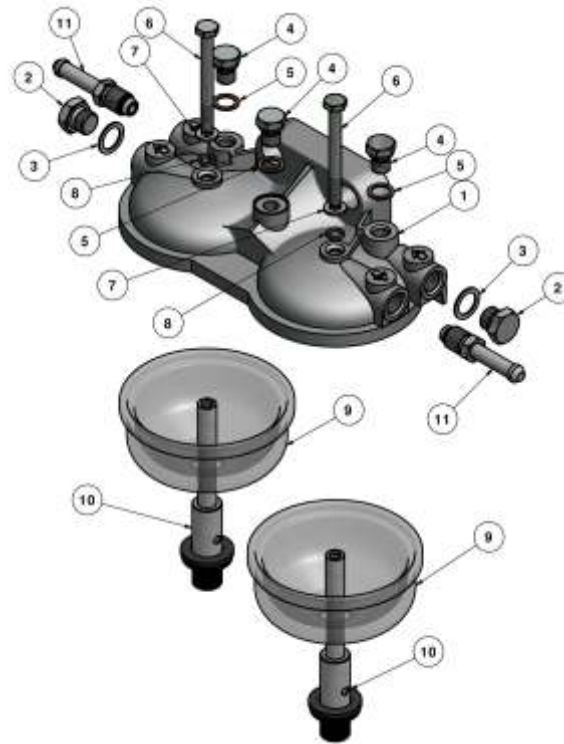

Ilustración
Picture

Ref. N°	Parte N° Part N°	Aplicación Application	Intercambiabilidad Interchangeability
	150123SF	Base Doble 14mm sin Filtro con Taza de Vidrio Ovalada con Hueco 19mm	
1	150164	Base Doble 14mm Desnuda	7111-353BH
2	150055	Tapón Lateral M14x1.5 Base Filtro	7097-81Q
3	140129/1AL	Arandela de Aluminio 20 x 14 x 1mm	
4	150061	Tornillo Purgador 10mm Base Filtro	7023-99W
5	140096/1AL	Arandela de Aluminio 14 x 10 x 1mm	
6	150543	Tornillo Superior Base Filtro Doble	
7	130054-3	Arandela Plana Ø6mm DIN 125	
8	150195	Anillo Goma Tornillo Superior Base Filtro	5855-030
9	130144	Taza Vidrio Ovalada con Hueco 19mm	7111-429
10	150047CPAL	Tornillo Pasante Base Filtro Completo	
11	150086	Conexión Lateral Recta para Manguera 8mm M14x1.5	9001-563

Todos los artículos en este catálogo no son piezas de refracción genuinas pero perfectamente intercambiables. Los números de piezas de fabricantes son mostrados para información y solamente como propósito de búsqueda.

All items in this catalogue are not genuine spare parts but perfectly interchangeable replacements. Manufacturers' parts numbers are show for information and research purpose only.