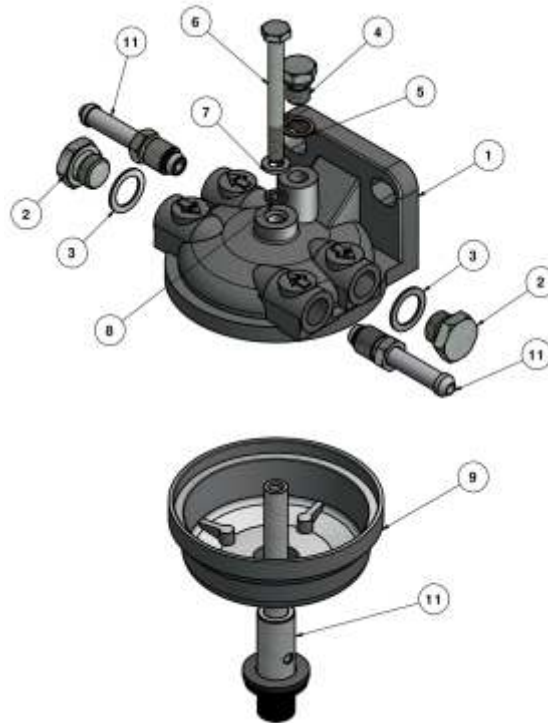

Ilustración
Picture

Ref. N°	Parte N° Part N°	Aplicación Application	Intercambiabilidad Interchangeability
	150509SF	Base Sencilla 14mm sin Filtro con Taza de Aluminio Ovalada con Hueco 19mm	
1	150058	Base Sencilla 14mm Desnuda	7111-353AS
2	150055	Tapón Lateral M14x1.5 Base Filtro	7097-81Q
3	140129/1AL	Arandela de Aluminio 20 x 14 x 1mm	
4	150061	Tornillo Purgador 10mm Base Filtro	7023-99W
5	140096/1AL	Arandela de Aluminio 14 x 10 x 1mm	
6	150543	Tornillo Superior Base Filtro	
7	130054-3	Arandela Plana Ø6mm DIN 125	
8	150195	Anillo Goma Tornillo Superior Base Filtro	5855-030
9	130035	Taza Aluminio Ovalada con Hueco 19mm	
10	150047CPAL	Tornillo Pasante Base Filtro Completo	
11	150086	Conexión Lateral Recta para Manguera 8mm M14x1.5	9001-563

Todos los artículos en este catálogo no son piezas de refracción genuinas pero perfectamente intercambiables. Los números de piezas de fabricantes son mostrados para información y solamente como propósito de búsqueda.

All items in this catalogue are not genuine spare parts but perfectly interchangeable replacements. Manufacturers' parts numbers are show for information and research purpose only.