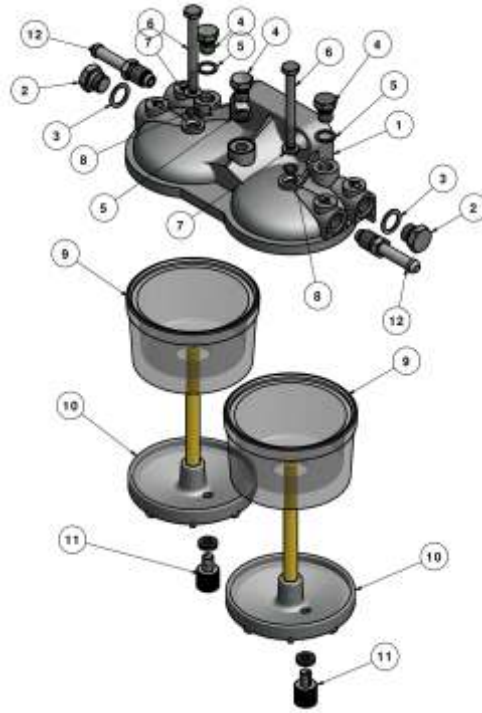

Ilustración
Picture

Ref. N°	Parte N° Part N°	Aplicación Application	Intercambiabilidad Interchangeability
	150495SF	Base Doble 1/2" sin Filtro con Taza de Aluminio Fondo Plano	
1	150019	Base Doble 1/2" Desnuda	7111-353BR
2	150037	Tapón Lateral Base 1/2"	7111-312
3	140114/1AL	Arandela de Aluminio 18 x 13 x 1mm	
4	150061	Tornillo Purgador 10mm Base Filtro	7023-99W
5	140096/1AL	Arandela de Aluminio 14 x 10 x 1mm	
6	150543	Tornillo Superior Base Filtro	
7	130054-3	Arandela Plana Ø6mm DIN 125	
8	150195	Anillo Goma Tornillo Superior Base Filtro	5855-030
9	150060	Taza Vidrio Fondo Plano	7111-403
10	150380	Soporte Aluminio para Taza de Vidrio Fondo Plano	7111-541A
11	150007AL	Purgador de Aluminio con Arandela Goma	
12	150051	Conexión Lateral Recta para Manguera 8mm 1/2" 20 UNF	

Todos los artículos en este catálogo no son piezas de refracción genuinas pero perfectamente intercambiables. Los números de piezas de fabricantes son mostrados para información y solamente como propósito de búsqueda.

All items in this catalogue are not genuine spare parts but perfectly interchangeable replacements. Manufacturers` parts numbers are show for information and research purpose only.