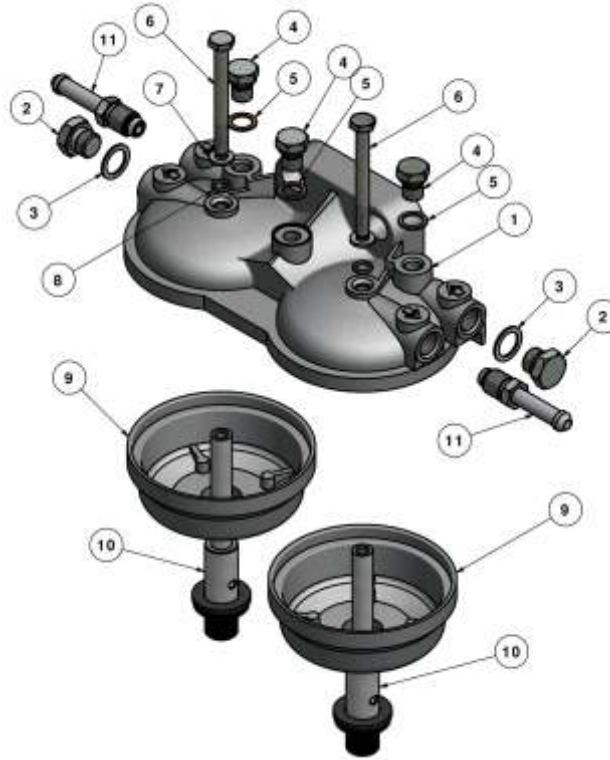

Ilustración
Picture

Ref. N°	Parte N° Part N°	Aplicación Application	Intercambiabilidad Interchangeability
	150501SF	Base Doble 14mm sin Filtro con Taza de Aluminio Ovalada con Hueco 19mm	
1	150164	Base Doble 14mm Desnuda	7111-353BH
2	150055	Tapón Lateral M14x1.5 Base Filtro	7097-81Q
3	140129/1AL	Arandela de Aluminio 20 x 14 x 1mm	
4	150061	Tornillo Purgador 10mm Base Filtro	7023-99W
5	140096/1AL	Arandela de Aluminio 14 x 10 x 1mm	
6	150543	Tornillo Superior Base Filtro	
7	130054-3	Arandela Plana Ø6mm DIN 125	
8	150195	Anillo Goma Tornillo Superior Base Filtro	5855-030
9	130035	Taza Aluminio Ovalada con Hueco 19mm	
10	150047CPAL	Tornillo Pasante Base Filtro Completo	
11	150086	Conexión Lateral Recta para Manguera 8mm M14x1.5	9001-563

Todos los artículos en este catálogo no son piezas de refracción genuinas pero perfectamente intercambiables. Los números de piezas de fabricantes son mostrados para información y solamente como propósito de búsqueda.

All items in this catalogue are not genuine spare parts but perfectly interchangeable replacements. Manufacturers' parts numbers are show for information and research purpose only.