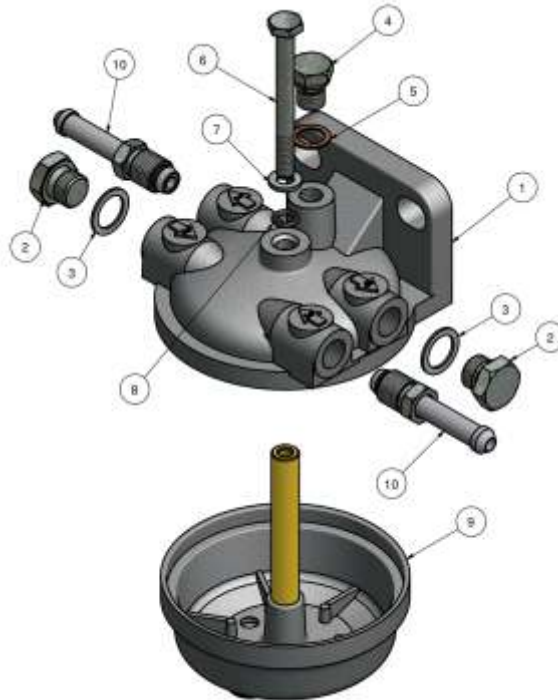

Ilustración
Picture

Ref. N°	Parte N° Part N°	Aplicación Application	Intercambiabilidad Interchangeability
	150566SF	Base Sencilla 1/2" sin Filtro con Taza de Aluminio Ovalada con Espiga y Purgador	
1	150018	Base Sencilla 1/2" Desnuda	7111-353AZ
2	150037	Tapón Lateral Base 1/2"	7111-312
3	140114/1AL	Arandela de Aluminio 18 x 13 x 1mm	
4	150061	Tornillo Purgador 10mm Base Filtro	7023-99W
5	140096/1AL	Arandela de Aluminio 14 x 10 x 1mm	
6	150543	Tornillo Superior Base Filtro	
7	130054-3	Arandela Plana Ø6mm DIN 125	
8	150195	Anillo Goma Tornillo Superior Base Filtro	5855-030
9	130147CPAL	Taza Aluminio Ovalada con Espiga y Purgador	
10	150051	Conexión Lateral Recta para Manguera 8mm 1/2" 20 UNF	

Todos los artículos en este catálogo no son piezas de refracción genuinas pero perfectamente intercambiables. Los números de piezas de fabricantes son mostrados para información y solamente como propósito de búsqueda.

All items in this catalogue are not genuine spare parts but perfectly interchangeable replacements. Manufacturers' parts numbers are show for information and research purpose only.