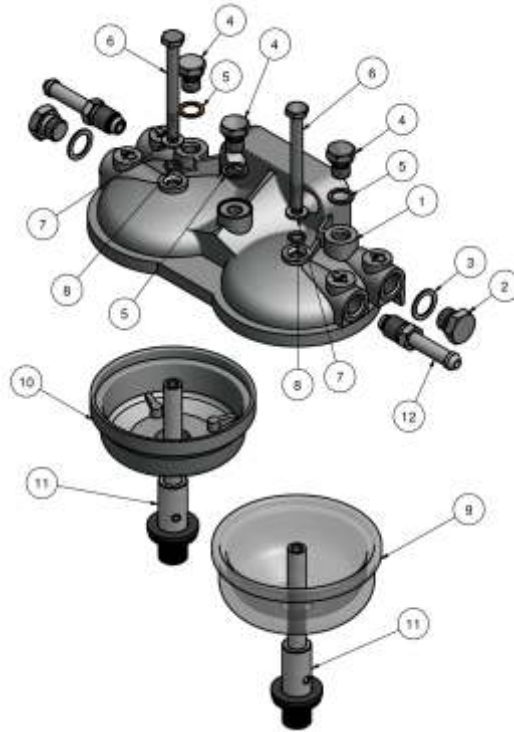

Ilustración
Picture

Ref. N°	Parte N° Part N°	Aplicación Application	Intercambiabilidad Interchangeability
	150498SF	Base Doble 1/2" sin Filtro con Taza de Vidrio y Taza de Aluminio C/Hueco 19mm	
1	150019	Base Doble 1/2" Desnuda	7111-353BR
2	150037	Tapón Lateral Base 1/2"	7111-312
3	140114/1AL	Arandela de Aluminio 18 x 13 x 1mm	
4	150061	Tornillo Purgador 10mm Base Filtro	7023-99W
5	140096/1AL	Arandela de Aluminio 14 x 10 x 1mm	
6	150543	Tornillo Superior Base Filtro	
7	130054-3	Arandela Plana Ø6mm DIN 125	
8	150195	Anillo Goma Tornillo Superior Base Filtro	5855-030
9	130144	Taza Vidrio Ovalada con Hueco 19mm	7111-429
10	130035	Taza Aluminio Ovalada con Hueco 19mm	
11	150047CPAL	Tornillo Pasante Base Filtro Completo	
12	150051	Conexión Lateral Recta para Manguera 8mm 1/2" 20 UNF	

Todos los artículos en este catálogo no son piezas de refracción genuinas pero perfectamente intercambiables. Los números de piezas de fabricantes son mostrados para información y solamente como propósito de búsqueda.

All items in this catalogue are not genuine spare parts but perfectly interchangeable replacements. Manufacturers' parts numbers are show for information and research purpose only.