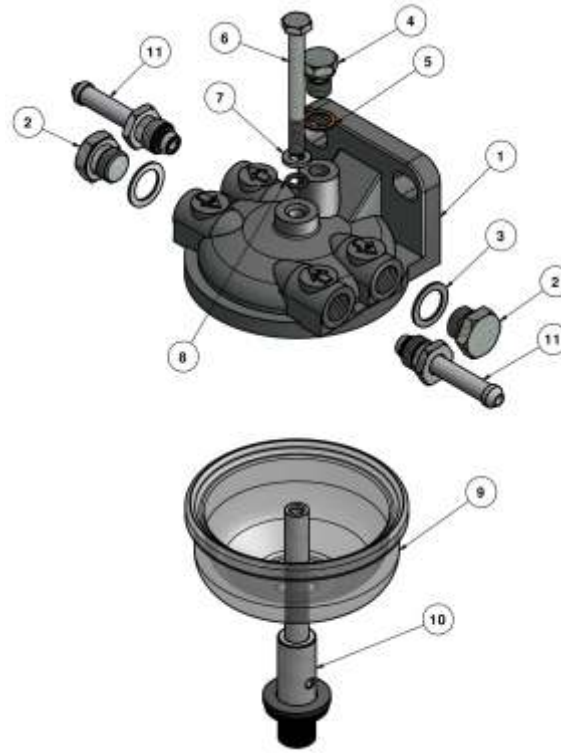

Ilustración
Picture

Ref. N°	Parte N° Part N°	Aplicación Application	Intercambiabilidad Interchangeability
	150122SF	Base Sencilla 14mm sin Filtro con Taza de Vidrio Ovalada con Hueco 19mm	
1	150058	Base Sencilla 14mm Desnuda	7111-353AS
2	150055	Tapón Lateral M14x1.5 Base Filtro	7097-81Q
3	1401129/1AL	Arandela de Aluminio 20 x 14 x 1mm	
4	150061	Tornillo Purgador 10mm Base Filtro	7023-99W
5	140096/1AL	Arandela de Aluminio 14 x 10 x 1mm	
6	150543	Tornillo Superior Base Filtro	
7	130054-3	Arandela Plana Ø6mm DIN 125	
8	150195	Anillo Goma Tornillo Superior Base Filtro	5855-030
9	130144	Taza Vidrio Ovalada con Hueco 19mm	7111-429
10	150047CPAL	Tornillo Pasante Base Filtro Completo	
11	150086	Conexión Lateral Recta para Manguera 8mm M14x1.5	9001-563

Todos los artículos en este catálogo no son piezas de refracción genuinas pero perfectamente intercambiables. Los números de piezas de fabricantes son mostrados para información y solamente como propósito de búsqueda.

All items in this catalogue are not genuine spare parts but perfectly interchangeable replacements. Manufacturers` parts numbers are show for information and research purpose only.