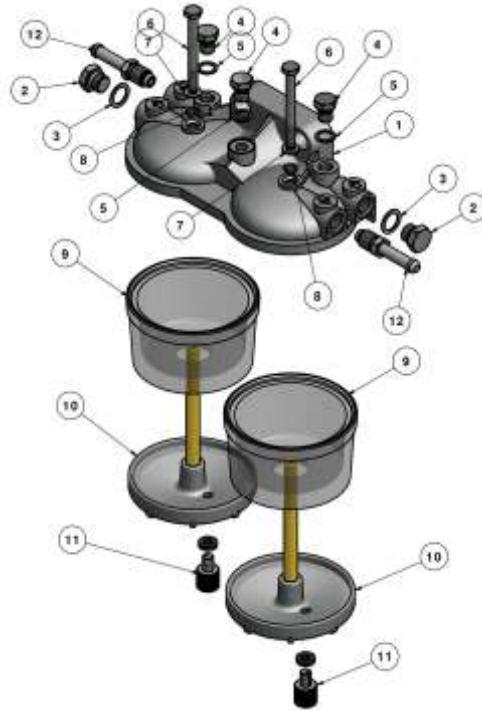

Ilustración
Picture

Ref. N°	Parte N° Part N°	Aplicación Application	Intercambiabilidad Interchangeability
	150500SF	Base Doble 14mm sin Filtro con Taza de Aluminio Fondo Plano	
1	150164	Base Doble 14mm Desnuda	7111-353BH
2	150055	Tapón Lateral M14x1.5 Base Filtro	7097-81Q
3	140129/1AL	Arandela de Aluminio 20 x 14 x 1mm	
4	150061	Tornillo Purgador 10mm Base Filtro	7023-99W
5	140096/1AL	Arandela de Aluminio 14 x 10 x 1mm	
6	150543	Tornillo Superior Base Filtro	
7	130054-3	Arandela Plana Ø6mm DIN 125	
8	150195	Anillo Goma Tornillo Superior Base Filtro	5855-030
9	150060	Taza Vidrio Fondo Plano	7111-403
10	150380	Soporte Aluminio para Taza de Vidrio Fondo Plano	7111-541A
11	150007AL	Purgador de Aluminio con Arandela Goma	
12	150086	Conexión Lateral Recta para Manguera 8mm M14x1.5	9001-563

Todos los artículos en este catálogo no son piezas de refracción genuinas pero perfectamente intercambiables. Los números de piezas de fabricantes son mostrados para información y solamente como propósito de búsqueda.

All items in this catalogue are not genuine spare parts but perfectly interchangeable replacements. Manufacturers' parts numbers are show for information and research purpose only.